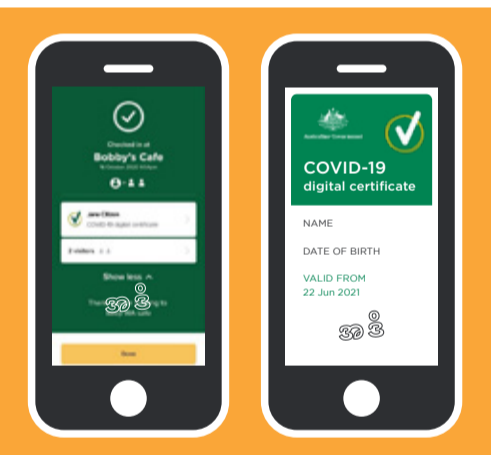

တလိၣ် ID နီၤတမံၤဘၣ် လိၣ်ဘၣ် ID လီၤ

 ServiceWA မ့တ မ့ၢ် Express Plus Medicare app

COVID-19 လိကျိခိၣ် နီၣ်ဂံၢ် အလံၣ်အုၣ်သး

လံၣ်တက့ၢ်အဒိလၢတၢ် စဲးကျိးထူးထီၣ်အီၤအ လံၣ်အုၣ်သး

တၢ်ဆဲးကသံၣ်ဒိသဒါအ တၢ်စံၣ်စိၣ်တဲစိၣ်အဂ့ၢ်

ကသံၣ်ကသိအတၢ်ပျဲပူၤ (လၢတၢ်စဲးကျိးထူးထီၣ် အီၤ ဒီး လိကျိခိၣ်နီၣ်ဂံၢ်)

တၢ်ဂီၤမုၤလၢက မၤစၢၤတၢ်သ့ဝဲ ServiceWA

စကဲဘၣ် QR code လၢလၢၣ်ဒိ သိးကကွၢ်တၢ်ဂီၤမုၤလၢကဘၣ်သ့ဝဲ ServiceWA ဒိလဲၣ်အဂီၢ် တက့ၢ်.

နကိး 13 33 92 သ့စ့ၢ်ကိး (ဆိၣ်လီၤ)
* လၢပူၤကျိးထံတၢ်ဖိအဂီၢ်တက့ၢ်)

ServiceWA app

နမ့ၢ်အဲၣ်ဒီးလၢနကဒူးန့ၢ်န COVID-19 ကသံၣ်ဒိသဒါအတၢ်အုၣ်ကီၤကသ့ဝဲအဂီၢ်ဒီးန့ၢ်လီၤသမံၤသ မိးသးတၢ်ဒီး SafeWA အဂီၢ်, SafeWA မိၤဘဲ application အိၣ်ဝဲတခါလၢအဟ့ၣ်ထီၣ်တၢ်အါမံၤ သ့ဝဲန့ၢ်လီၤ.

နမ့ၢ်ပူၤလၢတသ့ၣ်ညါစဲးဖိကဟ့ၣ်ထဲန့ၢ်ညါဘၣ်တဂၤဒီး, ဂုၤလၢကတီၤဆိပံၤလး ဖးထံမ့တမ့ၢ်ကၤ ဖံၤတခွဲးဒီးမၤပူၤလၢနသ့ၣ် ညါတဂၤဒူးန့ၢ်နတဆိဘၣ်တဆိဒိသဒါကဒူးအိၣ်ထီၣ် ServiceWA app အဂီၢ်တက့ၢ်.