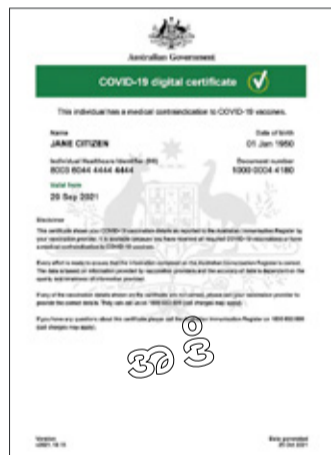

မၤန့ၢ်န COVID-19 ကသံၣ် ဒိသဒါအတၢ် အုၣ်ကီၤတက့ၢ်

Karen S'gaw | ကညီကုၢ်

တၢ်အိၣ်ဝဲတနီၤလၢနကလိၣ်ဘၣ်မၤအီၤဒိသဒါကဒီးန့ၢ်ဘၣ်န COVID-19 ကသံၣ်ဒိသဒါ အတၢ်အုၣ်ကီၤအဂီၢ်လီၤ.

COVID-19 ကသံၣ်ဒိသဒါအတၢ်အုၣ်ကီၤ န့ၢ် နဒူးန့ၢ်အီၤလၢနလိတဲစိစိၣ်စုအပူၤမ့ တမ့ၢ်နစဲးကျိး ထူးထီၣ်အီၤလၢလံၣ်န့ၢ်သ့ဝဲလီၤ.

တၢ်ဂီၤလၢအဖီလၢတဖၣ်အံၤဒူးန့ၢ်ဝဲတၢ်အုၣ်ကီၤဖဲလဲၣ်တကလုၣ်လၢအလီၤဂၢၢ်လိၣ်အသးလဲၣ်န့ၢ် လီၤ. ဝံသးစူၤတၢ်နီၣ်, တၢ်ဃုထၢတနီၤန့ၢ် လိၣ် ဘၣ်ဝဲ ID စ့ၢ်ကိးလီၤ. ဒိသဒါကဒီးန့ၢ်ဘၣ် နကသံၣ်ဒိသ ဒါအတၢ် အုၣ်ကီၤအဂီၢ်လဲၤဘၣ်ဆူ wa.gov.au တက့ၢ်

တလိၣ် ID နီၤတမံၤဘၣ် လိၣ်ဘၣ် ID လီၤ

ServiceWA မ့တ မ့ၢ် Express Plus Medicare app

COVID-19 လိကျိခိၣ် နီၣ်ဂံၢ် အလံၣ်အုၣ်သး

လံၣ်တက့ၢ်အဒိလၢတၢ် စဲးကျိးထူးထီၣ်အီၤအ လံၣ်အုၣ်သး

တၢ်ဆဲးကသံၣ်ဒိသဒါအ တၢ်စံၣ်စိၣ်တဲစိၣ်အဂ့ၢ်

ကသံၣ်ကသိအတၢ်ပျဲပူၤ (လၢတၢ်စဲးကျိးထူးထီၣ် အီၤ ဒီး လိကျိခိၣ်နီၣ်ဂံၢ်)