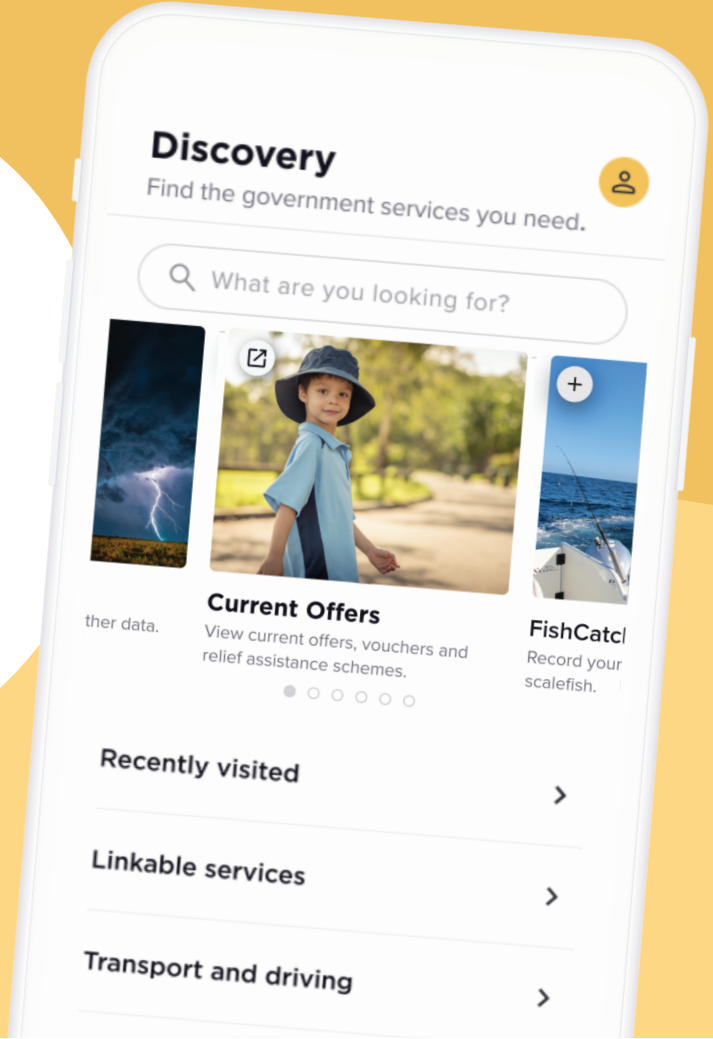

# سريع وآمن ومريح

قم بتنزيل أحدث إصدار  
من تطبيق ServiceWA  
وقم بإعداد حسابك  
للاستفادة من خدمات  
وعروض حكومة WA.

لمزيد من المعلومات حول كيفية إعداد تطبيق ServiceWA،  
بما في ذلك مقاطع الفيديو المترجمة، يرجى مسح رمز الاستجابة  
السريعة ضوئياً أو زيارة [wa.gov.au/servicewaapp](http://wa.gov.au/servicewaapp)